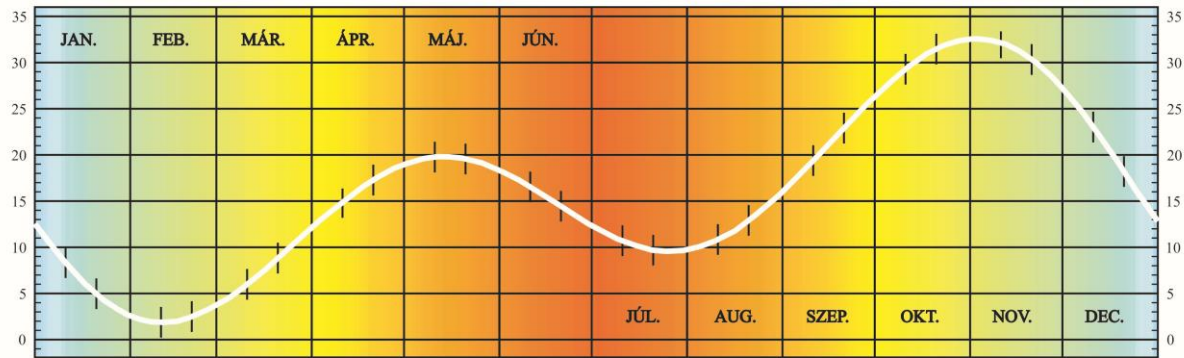

Időegyenlítés

A napóra által mutatott időhöz a táblázatból leolvasható perceket kell hozzáadni, hogy megkapjuk a zónaidőt.